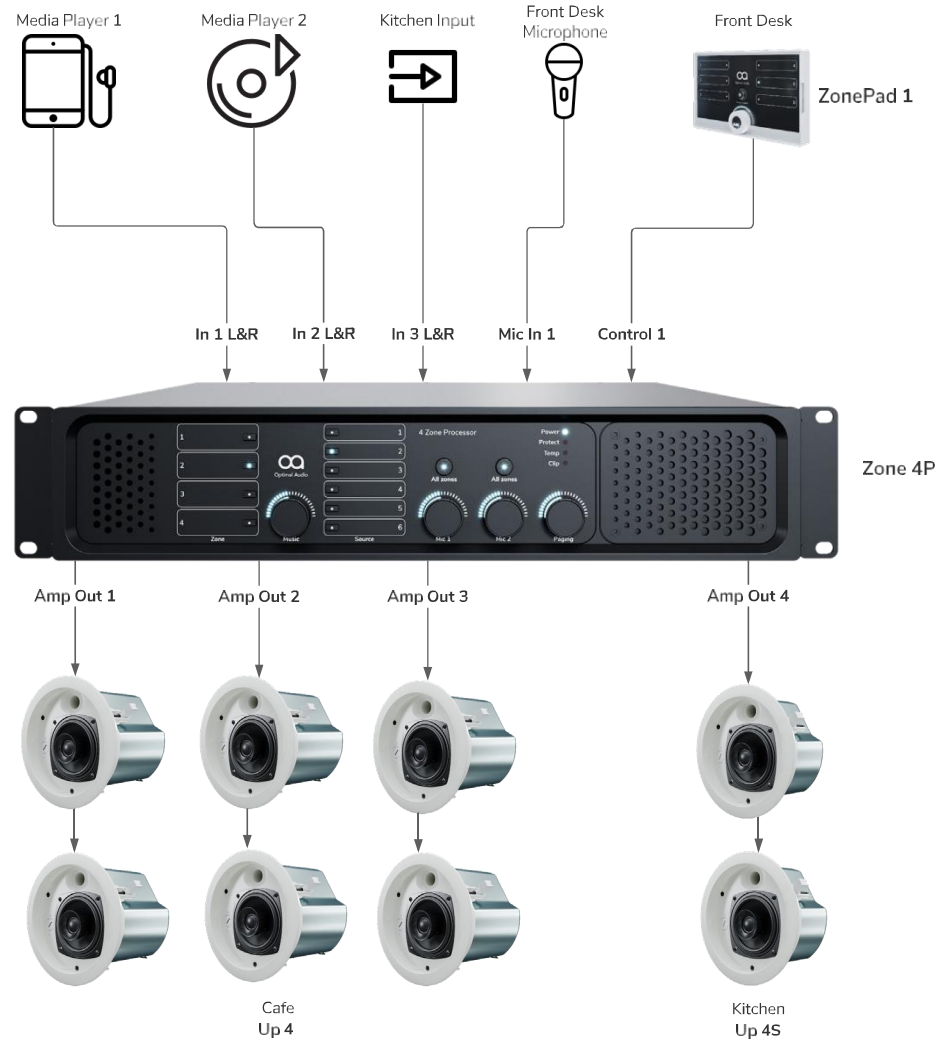

optimal-audio.co.uk

© 2021. Optimal Audio Group Ltd.