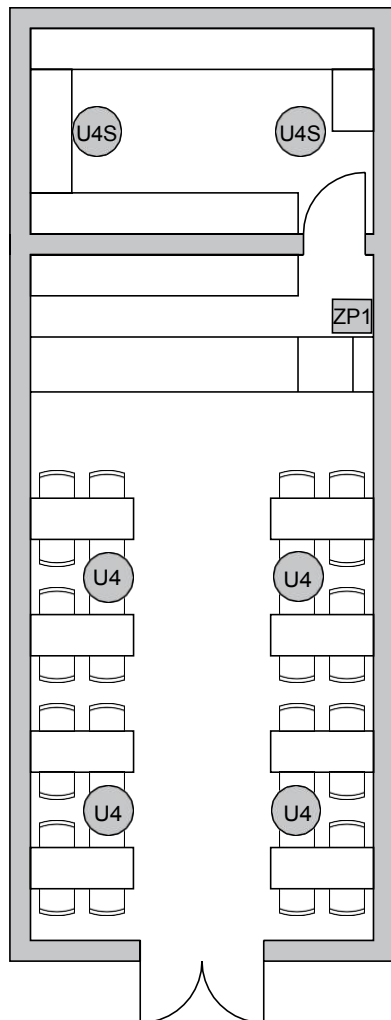

咖啡厅

# 中小型咖啡馆

应用

Optimal Audio

U4S Up 4S

U4 Up 4

ZP1 ZonePad 1

咖啡馆需要简单的员工使用，和有用的功能，是生活更容易。

在这个中小型的咖啡馆中，使用Zone 4P 意味着不需要外部放大。

咖啡厅的麦克风可以将订单传递给厨房工作人员。厨房里有本地输入扬声器也意味着厨房工作人员可以自己播放自己的音乐。

剩余的三分放大器通道中的每一个都用于驱动一对Up 4扬声器，在需要时提供出色的质量和良好的音量水平。

将Zone 4P安装在远离食物供应和准备区的地方，可保持其干净整洁，而通过易于使用的ZonePad 1操作的咖啡厅则让用户的生活变得简单。